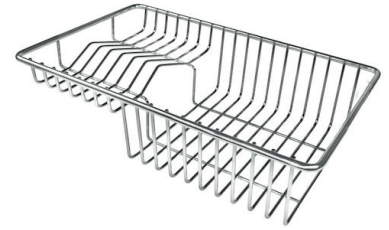

Fregadero Quadra

fregaderos

Código: 1217 850

CARACTERÍSTICAS

FONDO DIAMANTADO

El desagüe en el fondo de la cubeta es una característica importante, siempre cuidada en las soluciones de Foster. En los modelos cuadrados de fondo plano el desagüe está garantizado por el elegante diamantado que facilita el flujo del agua.

DETALLES

Acabado Foster cepillado

Borde Instalación Bajo la encimera

Texture Cepillado en la línea

Material Acero inoxidable AISI 304

Base 80 cm

Dimensiones 760x450 mm

Dotaciones estándar Soportes de fijación, junta, desagüe, rebosadero y sifón, Caja de embalaje

Orificios Monomando Ningún orificio de serie

Hueco de encastre 710x400 mm

Escurreidor No

Anchura 76 cm

Medida de la cubeta 710x400mm

Número de cubetas 1 cubeta

Desagüe Desagüe 3.5 "

DIBUJOS TÉCNICOS

ACCESORIOS OPCIONALES

Cesta blanca
8612 100

Cesta blanca de acero inoxidable
8612 000

Cesta portaplatos inox
8100 303
* sólo en combinación con el accesorio
8644 101

Cesta portaplatos inox
8100 201

Cubeta blanca
8153 100