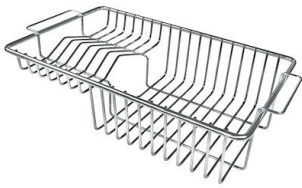

ACCESORIOS OPCIONALES

Cesta blanca
8612 100

Cesta blanca de acero inoxidable
8612 000

Cesta portaplatos inox
8100 303
* sólo en combinación con el accesorio
8644 101

Cesta portaplatos inox
8100 201

Cubeta blanca
8153 100

escurre pasta en acero inoxidable
8154 000

Rejilla portaplatos inox
8100 154

Tabla de corte de cristal
8631 300

Tabla de corte de HPDE
8657 001

Tabla de corte Twin in HDPE
8644 101

Bandeja perforada inox
8151 000
* sólo en combinación con el accesorio
8644 101