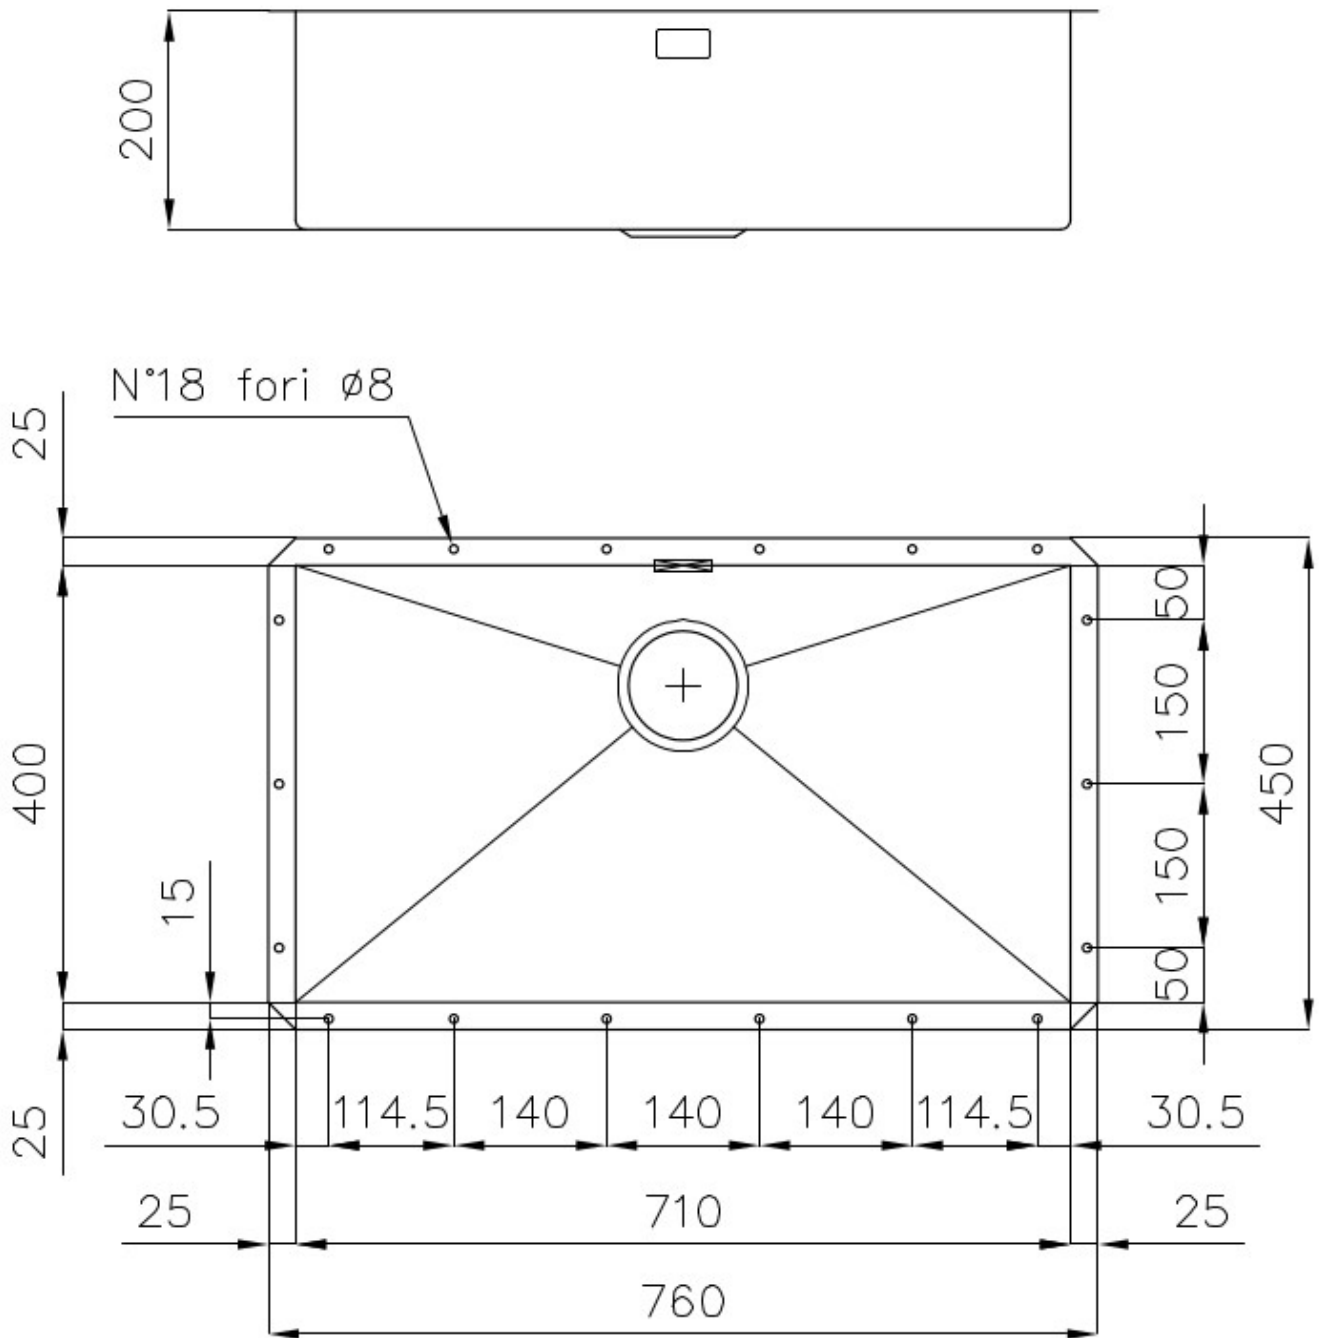

Fregadero Quadra

fregaderos

Código: 1217 850

CARACTERÍSTICAS

FONDO DIAMANTADO

El desagüe en el fondo de la cubeta es una característica importante, siempre cuidada en las soluciones de Foster. En los modelos cuadrados de fondo plano el desagüe está garantizado por el elegante diamantado que facilita el flujo del agua.

CUBETA QUADRA - RADIO 0/9

Las cubetas cuadradas de Foster tienen los bordes verticales perfectamente cuadrados, mientras que los del fondo de la cubeta tienen un pequeño radio de 9 mm que facilita las operaciones de limpieza.

DETALLES

Acabado Foster cepillado

Borde Instalación Bajo la encimera

Texture Cepillado en la línea

Material Acero inoxidable AISI 304

Base 80 cm

Dimensiones 760x450 mm

Dotaciones estándar Soportes de fijación, junta, desagüe, rebosadero y sifón, Caja de embalaje

Orificios Monomando Ningún orificio de serie

Hueco de encastre 710x400 mm

Escurreidor No

Anchura 76 cm

Medida de la cubeta 710x400mm

Número de cubetas 1 cubeta

Desagüe Desagüe 3.5 "

DIBUJOS TÉCNICOS