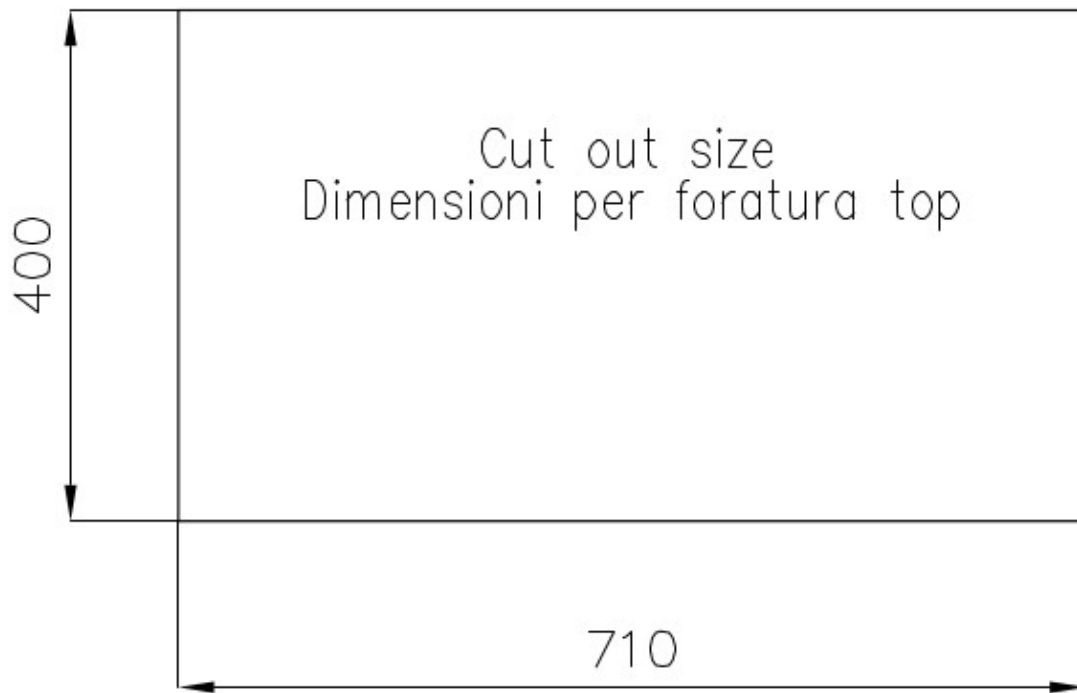

DETALLES

Acabado Foster cepillado

Borde Instalación Bajo la encimera

Texture Cepillado en la línea

Material Acero inoxidable AISI 304

Base 80 cm

Dimensiones 760x450 mm

Dotaciones estándar Soportes de fijación, junta, desagüe, rebosadero y sifón, Caja de embalaje

Orificios Monomando Ningún orificio de serie

Hueco de encastre 710x400 mm

Escurreidor No

Anchura 76 cm

Medida de la cubeta 710x400mm

Número de cubetas 1 cubeta

Desagüe Desagüe 3.5 "

DIBUJOS TÉCNICOS